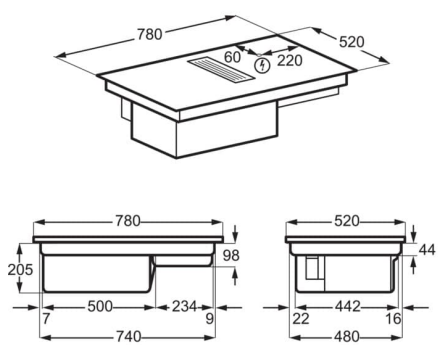

Specifikacija izdelka

PSGBHH220DE00008